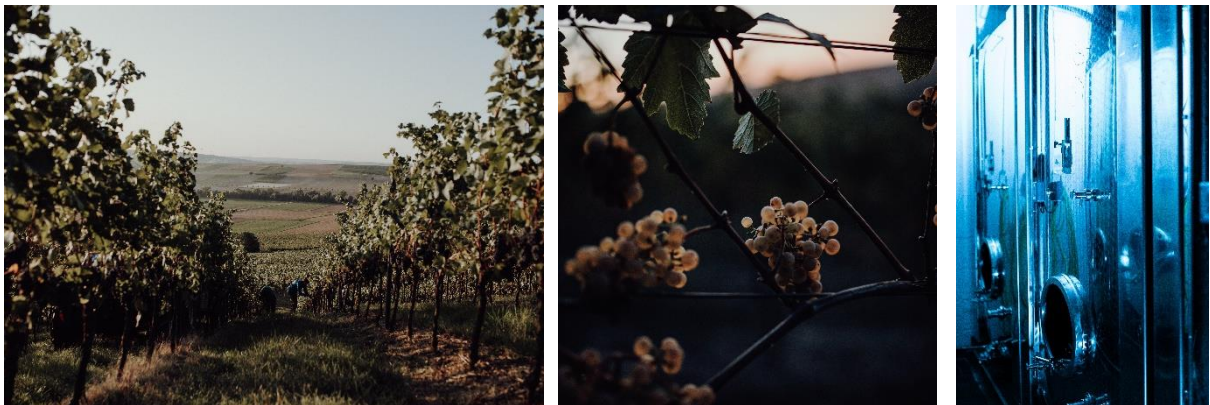

BRAUNEWELL

SELZTAL IN RHEINHESSEN

PROBIERSET

DEUTSCHLANDS VISITENKARTE – RIESLING LIEBE

Wie alle deutschen Winzer lieben wir den Riesling. Die Rebsorte, die das Terroir, das Zusammenspiel aus Boden, Klima, Lage & Winzer in seiner reinsten Form interpretiert.

- BRAUNEWELL Riesling
- ESSENHEIM Riesling Kalkstein
- TEUFELSPFAD Riesling
- BLUME Riesling
- BLUME Riesling Spätlese

Weinpaket 65 € / 5 Flaschen

Weinprobe im Weingut: 5 Weine zu 10,00 € / Pro Person

Der Betrag wird mit Ihrem Weineinkauf ab 100,00 € verrechnet.