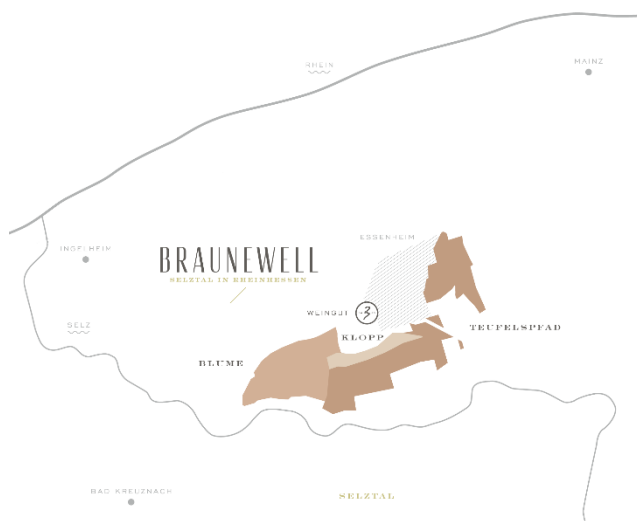

BRAUNEWELL

SELZTAL IN RHEINHESSEN

PROBIERSET

AUS DEM SELZTAL – BRAUNEWELL KENNENLERNEN

Das Selztal ist ein besonderer Flecken Erde, den wir bewirtschaften dürfen. Kalkige, karge Böden, ein rauher Wind und die Lage hoch oben in Rheinhessen verpassen unseren Weinen ihren ganz besonderen Geschmack. Lernen Sie die Rebsortenvielfalt auf diesen Böden und unsere Handschrift kennen.