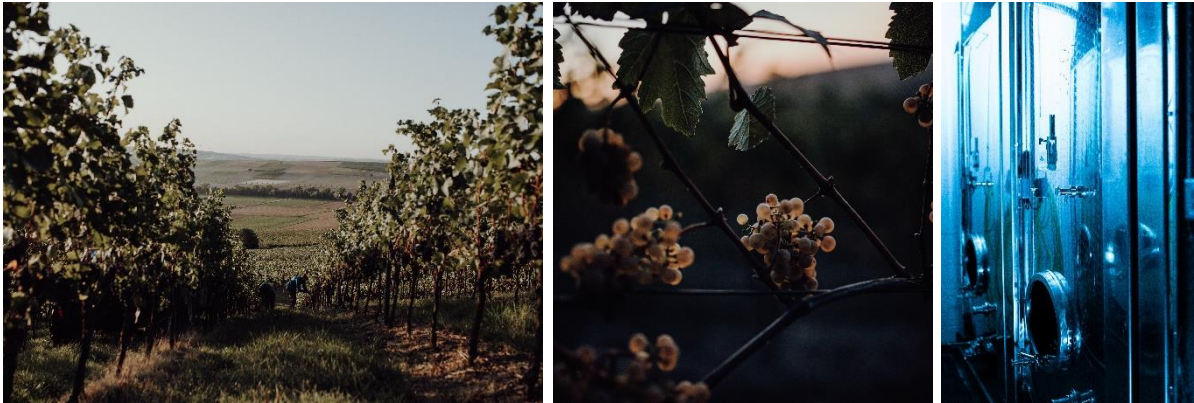

BRAUNEWELL

SELZTAL IN RHEINHESSEN

PROBIERSET

DEUTSCHLANDS VISITENKARTE – RIESLING LIEBE

WIE ALLE DEUTSCHEN WINZER LIEBEN WIR DEN RIESLING. DIE REBSORTE, DIE DAS TERROIR, DAS ZUSAMMENSPIEL AUS BODEN, KLIMA, LAGE & WINZER IN SEINER REINSTEN FORM INTERPRETIERT.

- BRAUNEWELL RIESLING
- ESSENHEIM RIESLING KALKSTEIN
- TEUFELSPFAD RIESLING
- BLUME RIESLING
- BLUME RIESLING SPÄTLESE

WEINPAKET 65 € / 5 FLASCHEN

WEINPROBE IM WEINGUT: 5 WEINE ZU 10,00 € / PRO PROBE

DER BETRAG WIRD MIT IHREM WEINEINKAUF AB 100,00 € VERRECHNET.