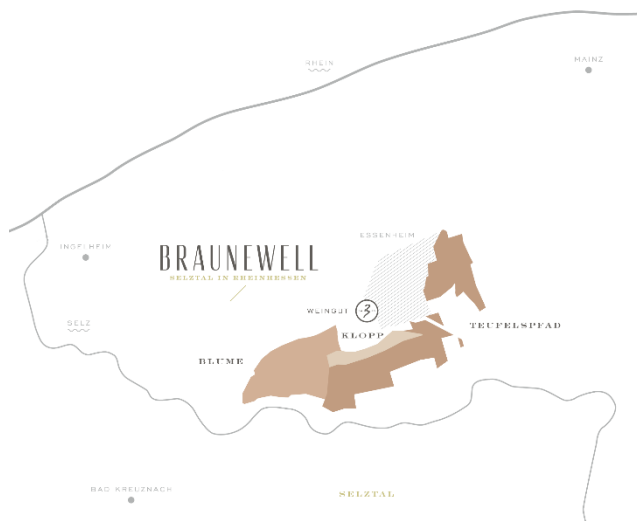

BRAUNEWELL

SELZTAL IN RHEINHESSEN

PROBIERSET

AUS DEM SELZTAL – BRAUNEWELL KENNEN LERNEN

DAS SELZTAL IST EIN BESONDERER FLECKEN ERDE, DEN WIR BEWIRTSCHAFTEN DÜRFEN. KALKIGE, KARGE BÖDEN, EIN RAUHER WIND UND DIE LAGE HOCH OBEN IN RHEINHESSEN VERPASSEN UNSEREN WEINEN IHREN GANZ BESONDEREN GESCHMACK. LERNEN SIE DIE REBSORTENVIELFALT AUF DIESEN BÖDEN UND UNSERE HANDSCHRIFT KENNEN.