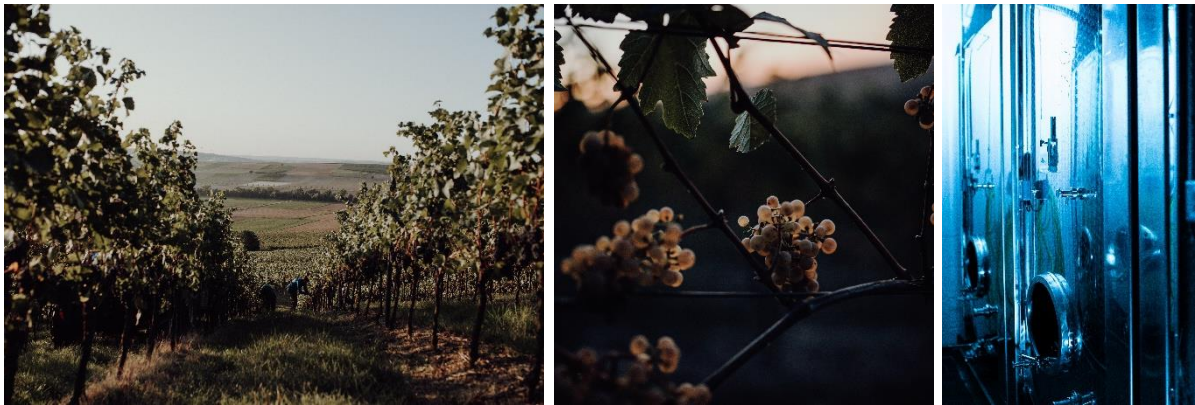

# BRAUNEWELL

SELZTAL IN RHEINHESSEN

PROBIERSET

DEUTSCHLANDS VISITENKARTE – RIESLING LIEBE

WIE ALLE DEUTSCHEN WINZER LIEBEN WIR DEN RIESLING. DIE REBSORTE, DIE DAS TERROIR, DAS ZUSAMMENSPIEL AUS BODEN, KLIMA, LAGE & WINZER IN SEINER REINSTEN FORM INTERPRETIERT.

- BRAUNEWELL RIESLING
- ESSENHEIM RIESLING KALKSTEIN
- TEUFELSPFAD RIESLING
- BLUME RIESLING
- BLUME RIESLING SPÄTLESE

WEINPAKET 65 € / 5 FLASCHEN

WEINPROBE IM WEINGUT: 5 WEINE ZU 10,00 € / PRO PERSON

DER BETRAG WIRD MIT IHREM WEINEINKAUF AB 100,00 € VERRECHNET.